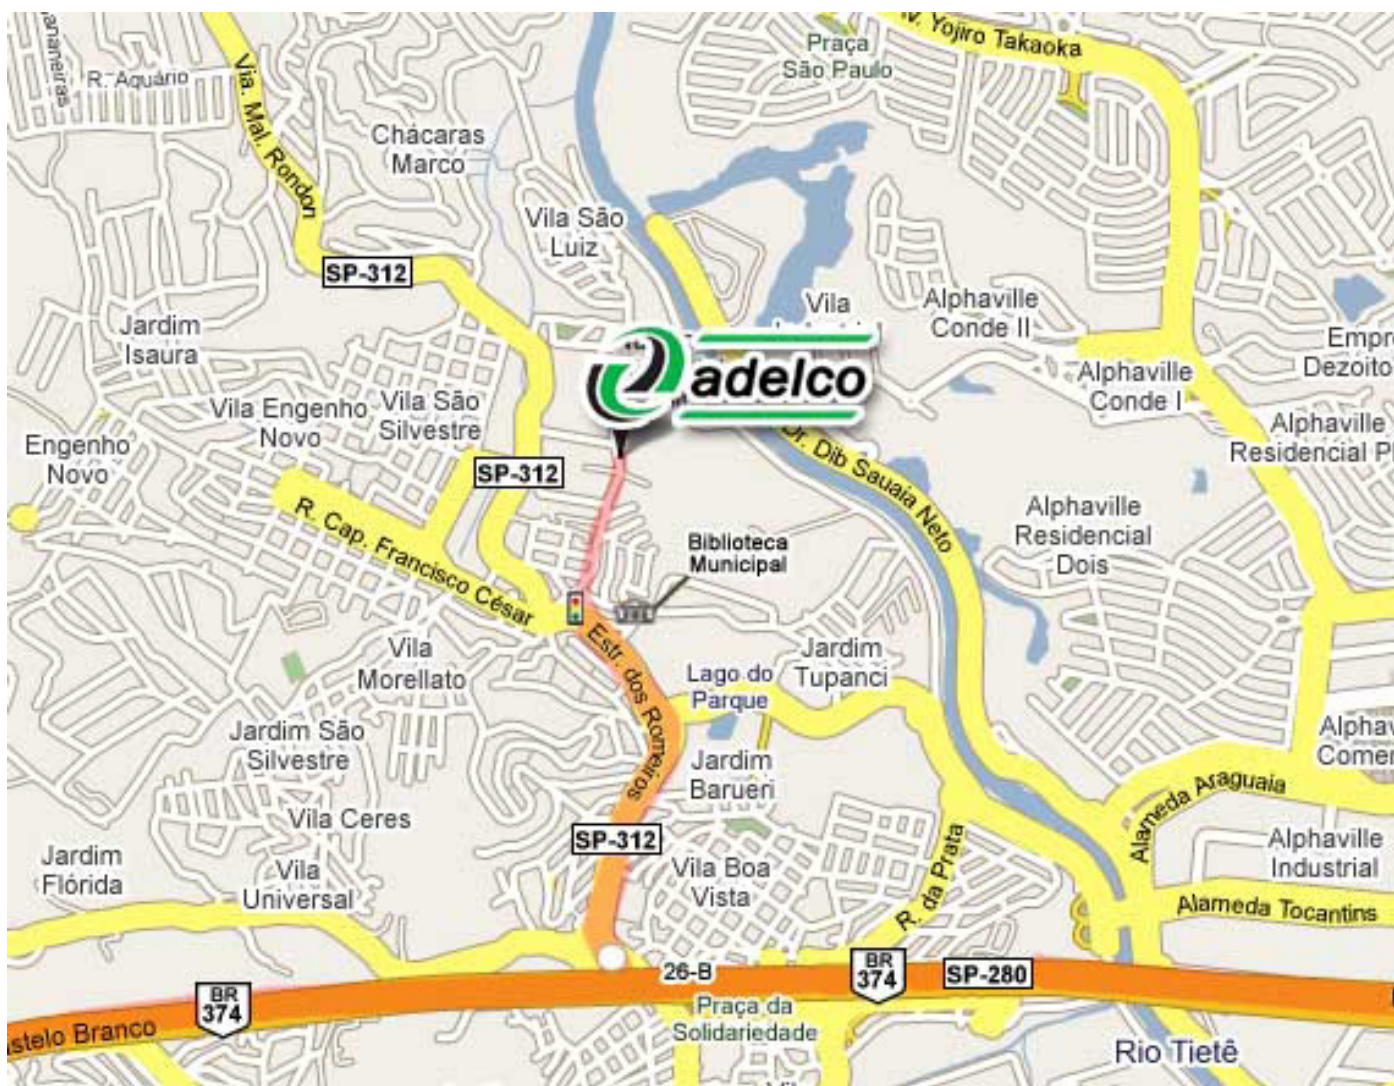

Para llegar a Adelco usted debe salir en el Km. 26-B, de la Carretera Castello Branco, contornar la rotatoria y seguir por la Estrada dos Romeiros hacia Santana de Parnaíba, entrar a la derecha en la calle de la Biblioteca Pública Municipal. La Adelco está ubicada en la Avenida da Cachoeira nº 660/706.