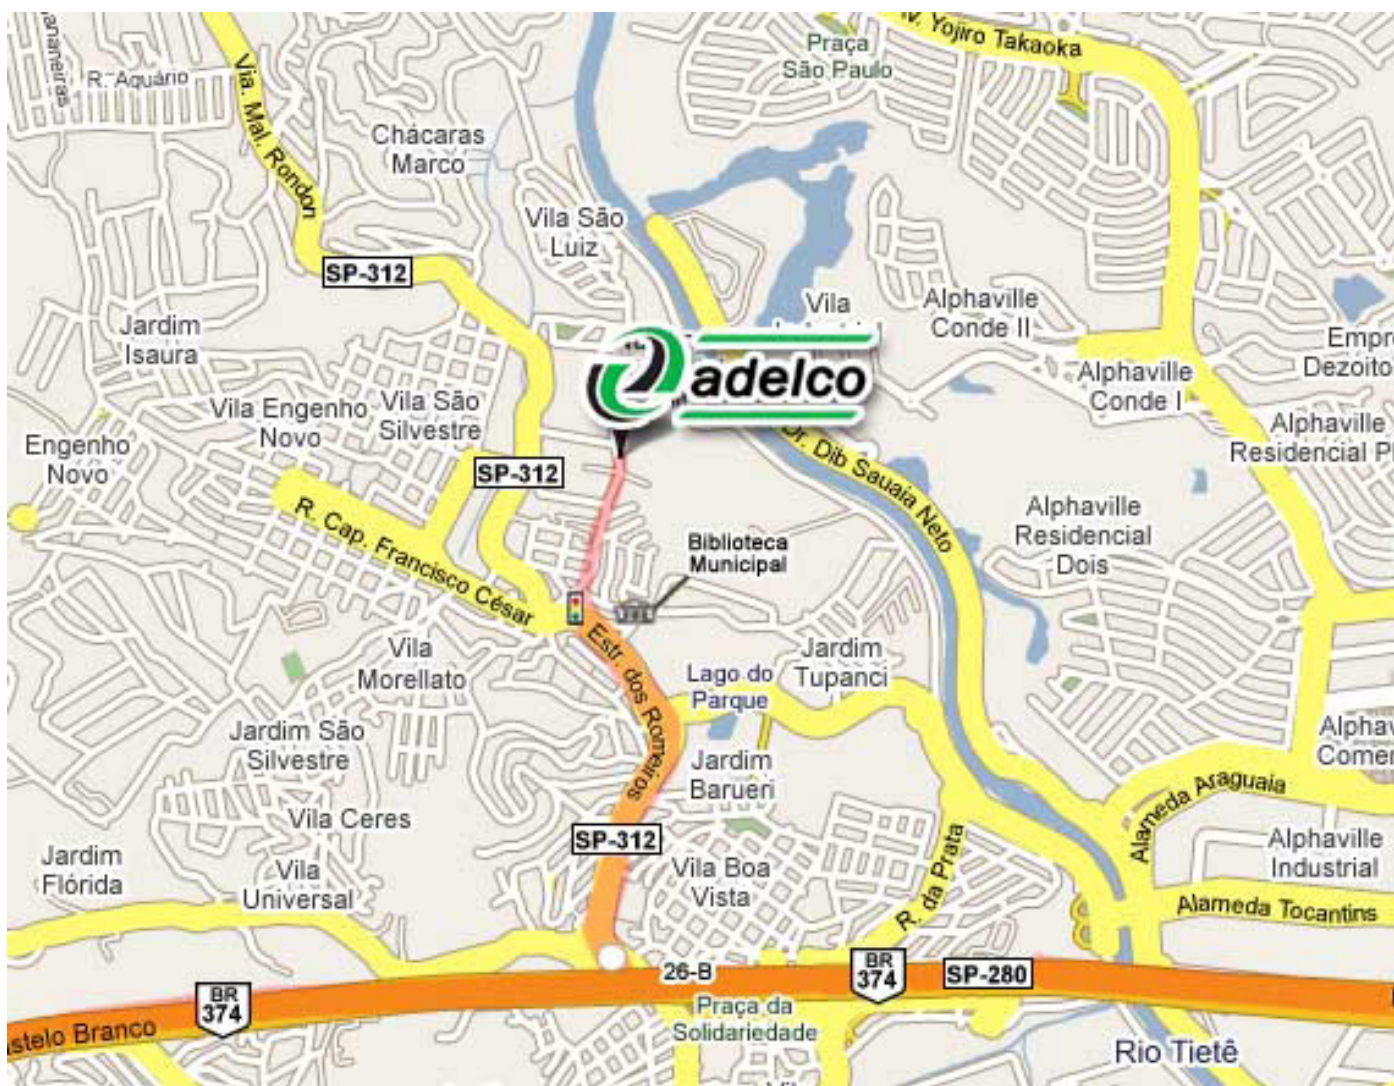

Para chegar à Adelco você deve sair no Km 26-B, da Rodovia Castelo Branco, cotornar a rotatória e seguir pela Estrada dos Romeiros em direção à Santana de Parnaíba, entrar à direita na rua da Biblioteca Pública Municipal. A Adelco está localizada Avenida da Cachoeira nº660/706.